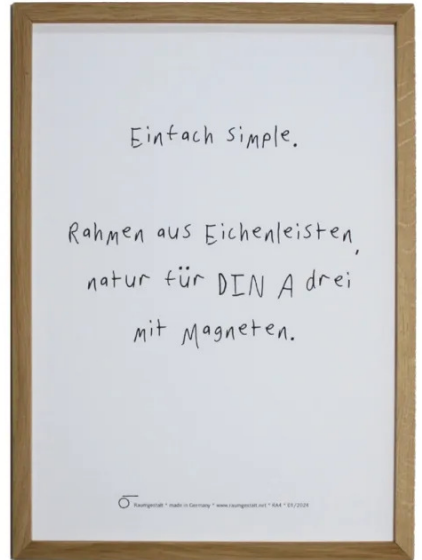

OW8L Löffel mit Schildpatt-Muster  
spoon with tortoiseshell-pattern

Kleine Zitronenpresse small lemon squeezer

ZP1 aus Porzellan, Ø 9 cm made of porcelain, Ø 9 cm

## Rahmen aus Eichenleisten picture frame made of oak strips

- RA3 *Eiche natur, für DIN A3, mit Magneten  
oak natural, for DIN A3, with magnets*
- RA4 *Eiche natur, für DIN A4, mit Magneten  
oak natural, for DIN A4, with magnets*