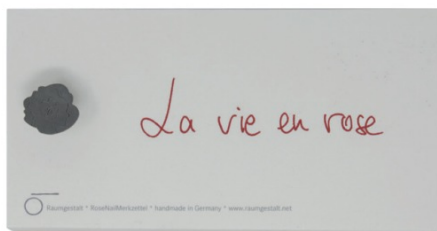

Raumgestalt  
Neuheiten *02/2023*  
news *02/2023*

**AG1** Karte, CHANEL - LACHEN  
card, CHANEL - LACHEN

### RoseNail Merktzettel RoseNail notepad

**RN10** Zettel, genagelt mit einem RoseNail auf einem Eichenklotz, 16,5 x 8,5 cm  
a writing-pad nailed with a rose nail to an oak board, 16,5 x 8,5 cm

**RN10B** Zettel, genagelt mit einem RoseNail auf einem Eichenklotz, 16,5 x 8,5 cm, in einer Geschenkbox  
a writing-pad nailed with a rose nail to an oak board, 16,5 x 8,5 cm, in a box

### Eine Tüte Licht a bag of light

**TU1MG** eine Tüte Licht, 2 weiße Papiertüten mit Aludraht in gold metallic  
2 white bags with wire made of golden metallic aluminum

**TU1GGM** eine Tüte Licht, 2 goldene Papiertüten mit Aludraht in gold metallic  
2 golden bags with wire made of golden metallic aluminum