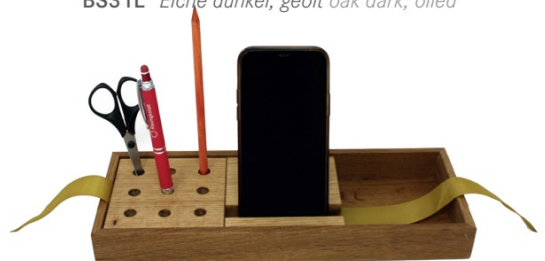

## Büroset office set

Ablage (31x11,5 cm), Bürste für Stifte und Ständer für smartphones  
storage (31 x 11,5 cm), brush for pencils and stand for smartphones

**BS30B** Eiche hell oak light  
**BS31B** Eiche dunkel, geölt oak dark, oiled

## Büroset office set

2 Ständer für Stifte und für smartphones  
storage (31 x 11,5 cm), 2 stands for pencils and smartphones

**BS30L** Eiche hell oak light  
**BS31L** Eiche dunkel, geölt oak dark, oiled