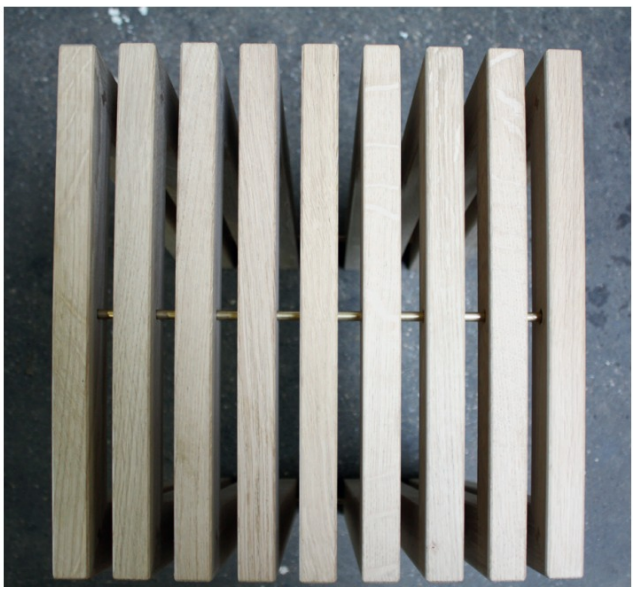

### RoseNail Merktzettel RoseNail notepad

**RN10** Zettel, genagelt mit einem RoseNail auf einem Eichenklotz, 16,5 x 8,5 cm  
a writing-pad nailed with a rose nail to an oak board, 16,5 x 8,5 cm

**RN10B** Zettel, genagelt mit einem RoseNail auf einem Eichenklotz, 16,5 x 8,5 cm, in einer Geschenkbox  
a writing-pad nailed with a rose nail to an oak board, 16,5 x 8,5 cm, in a box

### Hocker und Tisch stool and table

**B32 x T31 x H45 cm**, mit Stäben aus Messing  
**W32 x D31 x H45 cm**, with rods made of brass

**HT1M** Eiche natur oak natural

**HT10M** Eiche hell oak light

**HT11M** Eiche dunkel, geölt oak dark, oiled

### Brett aus Porzellann board made of porcelain

**BR1PG** (29 x 12 x 1,2 cm + Griff 10 cm)  
mit Goldpunkt  
(29 x 12 x 1,2 cm + handle 10 cm)  
with golden dot