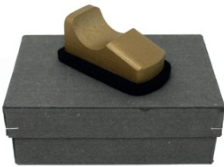

scooter

SC11GB Autoscooter, golden mit Filzboden in der Geschenkbox
scooter, made of oak, gold with a felt bottom in a box