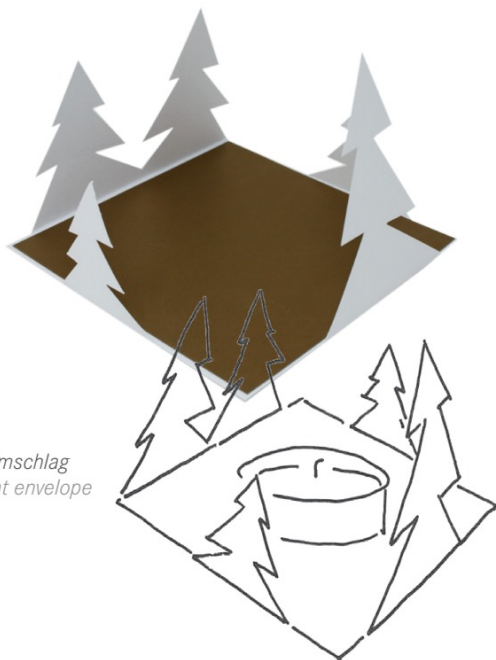

Tannenkarte fir card

Design: Thomas Wechlin

KA23 mit Goldblatt, 14 x 14 cm, im transparenten Umschlag
with golden sheet, 14 x 14 cm, in a transparent envelope

Auslegung des Schönen interpretation of beauty

AG6 Nr. 6, Tanne
no. 6, fir

AG13 Nr. 13, Kugeln
mit Getreide
no. 13,
balls with grain

AG14 Nr. 14, Schachtel
mit Kugeln
no. 14,
box with balls

AG37 Nr. 37,
Handschuhe
no. 37,
gloves

AG38 Nr. 38,
Ginkgoblätter
no. 38,
ginkgo leaves